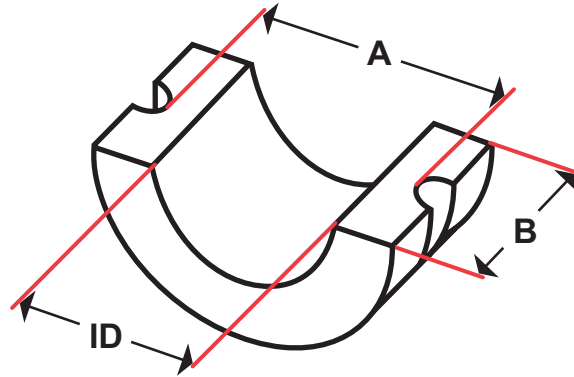

Screw Conveyor Hanger Bearings: TYPE 18B

Fits hanger styles 18B, 19B, 17 & 40

CUSTOM SIZES AVAILABLE UPON REQUEST

Part No.	ID	A	B
WX1000-18B	1	1 ¹ / ₂	1 ⁷ / ₁₆
WX1506-18B (6" TROUGH)	1 ¹ / ₂	2	1 ¹⁵ / ₁₆
WX1509-18B (9" TROUGH)	1 ¹ / ₂	2 ³ / ₈	1 ¹⁵ / ₁₆
WX2000-18B	2	3	1 ¹⁵ / ₁₆
WX2716-18B	2 ⁷ / ₁₆	3 ¹¹ / ₁₆	2 ¹⁵ / ₁₆
WX3000-18B	3	4 ¹ / ₈	2 ¹⁵ / ₁₆
WX3716-18B	3 ⁷ / ₁₆	4 ¹¹ / ₁₆	3 ¹⁵ / ₁₆

Fits hanger styles 226, 220, 326, 20B, 26B, 28B

CUSTOM SIZES AVAILABLE UPON REQUEST

Part No.	ID	A	B	C	D
WX1000-226	1	1 ¹ / ₂	1 ¹ / ₁₆	1 ⁷ / ₁₆	1 ⁷ / ₈
WX1250-226	1 ¹ / ₄	2 ¹ / ₈	1 ⁹ / ₁₆	1 ¹⁵ / ₁₆	2 ¹ / ₂
WX1500-226	1 ¹ / ₂	2 ¹ / ₈	1 ⁹ / ₁₆	1 ¹⁵ / ₁₆	2 ¹ / ₂
WX2000-226	2	2 ³ / ₄	1 ⁹ / ₁₆	1 ¹⁵ / ₁₆	3 ¹ / ₈
WX2716-226	2 ⁷ / ₁₆	3 ¹ / ₄	2 ³ / ₈	2 ¹⁵ / ₁₆	3 ³ / ₄
WX3000-226	3	4	2 ³ / ₈	2 ¹⁵ / ₁₆	4 ¹ / ₂
WX3716-226	3 ⁷ / ₁₆	4 ³ / ₄	3 ¹ / ₈	3 ¹⁵ / ₁₆	5 ¹ / ₂

Screw Conveyor Hanger Bearings: TYPE 216

Fits hanger styles 216, 230, 316, 16B & 216F

CUSTOM SIZES AVAILABLE UPON REQUEST

Part No.	ID	A	B	C	D	E (Dia.)	F
WX1000-216	1	1 ⁹ / ₁₆	1 ¹ / ₈	1 ⁷ / ₁₆	1	7 ¹ / ₁₆	2
WX1500-216	1 ¹ / ₂	2 ¹ / ₄	1 ³ / ₈	1 ¹⁵ / ₁₆	1 ³ / ₈	9 ¹ / ₁₆	2 ³ / ₄
WX2000-216	2	3 ¹ / ₄	1 ⁵ / ₈	1 ¹⁵ / ₁₆	1 ⁵ / ₈	9 ¹ / ₁₆	3 ³ / ₄
WX2716-216	2 ⁷ / ₁₆	4	2 ³ / ₈	2 ¹⁵ / ₁₆	2 ¹ / ₈	9 ¹ / ₁₆	4 ¹ / ₂
WX3000-216	3	4 ¹ / ₂	2 ¹ / ₈	2 ¹⁵ / ₁₆	2 ¹ / ₄	9 ¹ / ₁₆	5
WX3716-216	3 ⁷ / ₁₆	4 ⁷ / ₈	2 ¹¹ / ₁₆	3 ¹⁵ / ₁₆	2 ⁷ / ₁₆	11 ¹ / ₁₆	5 ¹ / ₂