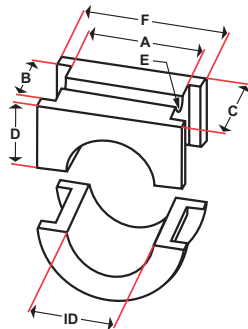

Screw Conveyor Hanger Bearings: TYPE 18B

Fits hanger styles 18B, 19B, 17 & 40

CUSTOM SIZES AVAILABLE UPON REQUEST

Part No.	ID	A	B
WX1000-18B	1	1 ¹ / ₂	1 ⁷ / ₁₆
WX1506-18B (6" TROUGH)	1 ¹ / ₂	2	1 ¹⁵ / ₁₆
WX1509-18B (9" TROUGH)	1 ¹ / ₂	2 ³ / ₈	1 ¹⁵ / ₁₆
WX2000-18B	2	3	1 ¹⁵ / ₁₆
WX2716-18B	2 ⁷ / ₁₆	3 ¹¹ / ₁₆	2 ¹⁵ / ₁₆
WX3000-18B	3	4 ¹ / ₈	2 ¹⁵ / ₁₆
WX3716-18B	3 ⁷ / ₁₆	4 ¹¹ / ₁₆	3 ¹⁵ / ₁₆

Fits hanger styles 226, 220, 326, 20B, 26B, 28B

CUSTOM SIZES AVAILABLE UPON REQUEST

Part No.	ID	A	B	C	D
WX1000-226	1	1 ¹ / ₂	1 ¹ / ₁₆	1 ⁷ / ₁₆	1 ⁷ / ₈
WX1250-226	1 ¹ / ₄	2 ¹ / ₈	1 ⁹ / ₁₆	1 ¹⁵ / ₁₆	2 ¹ / ₂
WX1500-226	1 ¹ / ₂	2 ¹ / ₈	1 ⁹ / ₁₆	1 ¹⁵ / ₁₆	2 ¹ / ₂
WX2000-226	2	2 ³ / ₄	1 ⁹ / ₁₆	1 ¹⁵ / ₁₆	3 ¹ / ₈
WX2716-226	2 ⁷ / ₁₆	3 ¹ / ₄	2 ³ / ₈	2 ¹⁵ / ₁₆	3 ³ / ₄
WX3000-226	3	4	2 ³ / ₈	2 ¹⁵ / ₁₆	4 ¹ / ₂
WX3716-226	3 ⁷ / ₁₆	4 ³ / ₄	3 ¹ / ₈	3 ¹⁵ / ₁₆	5 ¹ / ₂

Screw Conveyor Hanger Bearings: TYPE 216

Fits hanger styles 216, 230, 316, 16B & 216F

CUSTOM SIZES AVAILABLE UPON REQUEST

Part No.	ID	A	B	C	D	E (Dia.)	F
WX1000-216	1	1 ⁹ / ₁₆	1 ¹ / ₈	1 ⁷ / ₁₆	1	7 ¹ / ₁₆	2
WX1500-216	1 ¹ / ₂	2 ¹ / ₄	1 ³ / ₈	1 ¹⁵ / ₁₆	1 ³ / ₈	9 ¹ / ₁₆	2 ³ / ₄
WX2000-216	2	3 ¹ / ₄	1 ⁵ / ₈	1 ¹⁵ / ₁₆	1 ⁵ / ₈	9 ¹ / ₁₆	3 ³ / ₄
WX2716-216	2 ⁷ / ₁₆	4	2 ³ / ₈	2 ¹⁵ / ₁₆	2 ¹ / ₈	9 ¹ / ₁₆	4 ¹ / ₂
WX3000-216	3	4 ¹ / ₂	2 ¹ / ₈	2 ¹⁵ / ₁₆	2 ¹ / ₄	9 ¹ / ₁₆	5
WX3716-216	3 ⁷ / ₁₆	4 ⁷ / ₈	2 ¹¹ / ₁₆	3 ¹⁵ / ₁₆	2 ⁷ / ₁₆	11 ¹ / ₁₆	5 ¹ / ₂