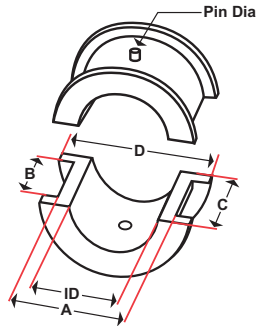

Screw Conveyor Hanger Bearings: TYPE 226

Fits hanger styles 226, 220, 326, 20B, 26B, 28B

CUSTOM SIZES AVAILABLE UPON REQUEST

Part No.	ID	A	B	C	D
WX1000-226	1	1¹/₂	1¹/₁₆	1⁷/₁₆	1⁷/₈
WX1250-226	1¹/₄	2¹/₈	1⁹/₁₆	1¹⁵/₁₆	2¹/₂
WX1500-226	1¹/₂	2¹/₈	1⁹/₁₆	1¹⁵/₁₆	2¹/₂
WX2000-226	2	2³/₄	1⁹/₁₆	1¹⁵/₁₆	3¹/₈
WX2716-226	2⁷/₁₆	3¹/₄	2³/₈	2¹⁵/₁₆	3³/₄
WX3000-226	3	4	2³/₈	2¹⁵/₁₆	4¹/₂
WX3716-226	3⁷/₁₆	4³/₄	3¹/₈	3¹⁵/₁₆	5¹/₂