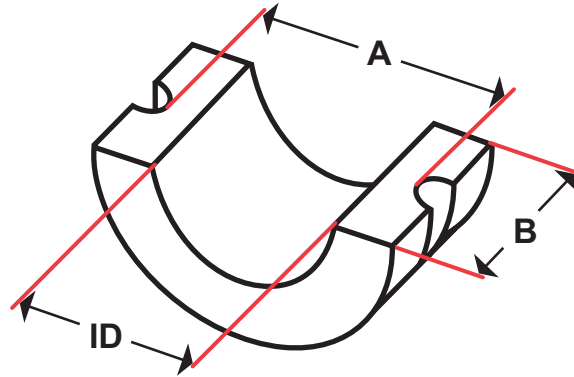

Screw Conveyor Hanger Bearings: TYPE 18B

Fits hanger styles 18B, 19B, 17 & 40

CUSTOM SIZES AVAILABLE UPON REQUEST

Part No.	ID	A	B
WX1000-18B	1	1 ¹ / ₂	1 ⁷ / ₁₆
WX1506-18B (6" TROUGH)	1 ¹ / ₂	2	1 ¹⁵ / ₁₆
WX1509-18B (9" TROUGH)	1 ¹ / ₂	2 ³ / ₈	1 ¹⁵ / ₁₆
WX2000-18B	2	3	1 ¹⁵ / ₁₆
WX2716-18B	2 ⁷ / ₁₆	3 ¹¹ / ₁₆	2 ¹⁵ / ₁₆
WX3000-18B	3	4 ¹ / ₈	2 ¹⁵ / ₁₆
WX3716-18B	3 ⁷ / ₁₆	4 ¹¹ / ₁₆	3 ¹⁵ / ₁₆

Fits hanger styles 226, 220, 326, 20B, 26B, 28B

CUSTOM SIZES AVAILABLE UPON REQUEST

Part No.	ID	A	B	C	D
WX1000-226	1	1 ¹ / ₂	1 ¹ / ₁₆	1 ⁷ / ₁₆	1 ⁷ / ₈
WX1250-226	1 ¹ / ₄	2 ¹ / ₈	1 ⁹ / ₁₆	1 ¹⁵ / ₁₆	2 ¹ / ₂
WX1500-226	1 ¹ / ₂	2 ¹ / ₈	1 ⁹ / ₁₆	1 ¹⁵ / ₁₆	2 ¹ / ₂
WX2000-226	2	2 ³ / ₄	1 ⁹ / ₁₆	1 ¹⁵ / ₁₆	3 ¹ / ₈
WX2716-226	2 ⁷ / ₁₆	3 ¹ / ₄	2 ³ / ₈	2 ¹⁵ / ₁₆	3 ³ / ₄
WX3000-226	3	4	2 ³ / ₈	2 ¹⁵ / ₁₆	4 ¹ / ₂
WX3716-226	3 ⁷ / ₁₆	4 ³ / ₄	3 ¹ / ₈	3 ¹⁵ / ₁₆	5 ¹ / ₂

Screw Conveyor Hanger Bearings: TYPE 216

Fits hanger styles 216, 230, 316, 16B & 216F

CUSTOM SIZES AVAILABLE UPON REQUEST

Part No.	ID	A	B	C	D	E (Dia.)	F
WX1000-216	1	1 ⁹ / ₁₆	1 ¹ / ₈	1 ⁷ / ₁₆	1	7 ¹ / ₁₆	2
WX1500-216	1 ¹ / ₂	2 ¹ / ₄	1 ³ / ₈	1 ¹⁵ / ₁₆	1 ³ / ₈	9 ¹ / ₁₆	2 ³ / ₄
WX2000-216	2	3 ¹ / ₄	1 ⁵ / ₈	1 ¹⁵ / ₁₆	1 ⁵ / ₈	9 ¹ / ₁₆	3 ³ / ₄
WX2716-216	2 ⁷ / ₁₆	4	2 ³ / ₈	2 ¹⁵ / ₁₆	2 ¹ / ₈	9 ¹ / ₁₆	4 ¹ / ₂
WX3000-216	3	4 ¹ / ₂	2 ¹ / ₈	2 ¹⁵ / ₁₆	2 ¹ / ₄	9 ¹ / ₁₆	5
WX3716-216	3 ⁷ / ₁₆	4 ⁷ / ₈	2 ¹¹ / ₁₆	3 ¹⁵ / ₁₆	2 ⁷ / ₁₆	1 ¹¹ / ₁₆	5 ¹ / ₂