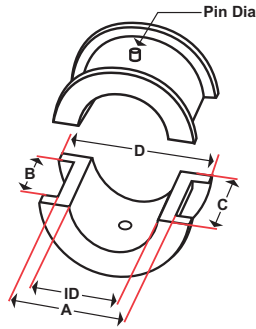

Screw Conveyor Hanger Bearings: TYPE 226

Fits hanger styles 226, 220, 326, 20B, 26B, 28B

CUSTOM SIZES AVAILABLE UPON REQUEST

Part No.	ID	A	B	C	D
WX1000-226	1	1¹/₂	1¹/₁₆	1⁷/₁₆	1⁷/₈
WX1250-226	1¹/₄	2¹/₈	1⁹/₁₆	1¹⁵/₁₆	2¹/₂
WX1500-226	1¹/₂	2¹/₈	1⁹/₁₆	1¹⁵/₁₆	2¹/₂
WX2000-226	2	2³/₄	1⁹/₁₆	1¹⁵/₁₆	3¹/₈
WX2716-226	2⁷/₁₆	3¹/₄	2³/₈	2¹⁵/₁₆	3³/₄
WX3000-226	3	4	2³/₈	2¹⁵/₁₆	4¹/₂
WX3716-226	3⁷/₁₆	4³/₄	3¹/₈	3¹⁵/₁₆	5¹/₂