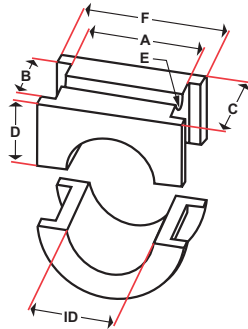

Screw Conveyor Hanger Bearings: TYPE 18B

Fits hanger styles 18B, 19B, 17 & 40

CUSTOM SIZES AVAILABLE UPON REQUEST

Part No.	ID	A	B
WX1000-18B	1	1 ¹ / ₂	1 ⁷ / ₁₆
WX1506-18B (6" TROUGH)	1 ¹ / ₂	2	1 ¹⁵ / ₁₆
WX1509-18B (9" TROUGH)	1 ¹ / ₂	2 ³ / ₈	1 ¹⁵ / ₁₆
WX2000-18B	2	3	1 ¹⁵ / ₁₆
WX2716-18B	2 ⁷ / ₁₆	3 ¹¹ / ₁₆	2 ¹⁵ / ₁₆
WX3000-18B	3	4 ¹ / ₈	2 ¹⁵ / ₁₆
WX3716-18B	3 ⁷ / ₁₆	4 ¹¹ / ₁₆	3 ¹⁵ / ₁₆

Fits hanger styles 226, 220, 326, 20B, 26B, 28B

CUSTOM SIZES AVAILABLE UPON REQUEST

Part No.	ID	A	B	C	D
WX1000-226	1	1 ¹ / ₂	1 ¹ / ₁₆	1 ⁷ / ₁₆	1 ⁷ / ₈
WX1250-226	1 ¹ / ₄	2 ¹ / ₈	1 ⁹ / ₁₆	1 ¹⁵ / ₁₆	2 ¹ / ₂
WX1500-226	1 ¹ / ₂	2 ¹ / ₈	1 ⁹ / ₁₆	1 ¹⁵ / ₁₆	2 ¹ / ₂
WX2000-226	2	2 ³ / ₄	1 ⁹ / ₁₆	1 ¹⁵ / ₁₆	3 ¹ / ₈
WX2716-226	2 ⁷ / ₁₆	3 ¹ / ₄	2 ³ / ₈	2 ¹⁵ / ₁₆	3 ³ / ₄
WX3000-226	3	4	2 ³ / ₈	2 ¹⁵ / ₁₆	4 ¹ / ₂
WX3716-226	3 ⁷ / ₁₆	4 ³ / ₄	3 ¹ / ₈	3 ¹⁵ / ₁₆	5 ¹ / ₂

Screw Conveyor Hanger Bearings: TYPE 216

Fits hanger styles 216, 230, 316, 16B & 216F

CUSTOM SIZES AVAILABLE UPON REQUEST

Part No.	ID	A	B	C	D	E (Dia.)	F
WX1000-216	1	1 ⁹ / ₁₆	1 ¹ / ₈	1 ⁷ / ₁₆	1	7 ¹ / ₁₆	2
WX1500-216	1 ¹ / ₂	2 ¹ / ₄	1 ³ / ₈	1 ¹⁵ / ₁₆	1 ³ / ₈	9 ¹ / ₁₆	2 ³ / ₄
WX2000-216	2	3 ¹ / ₄	1 ⁵ / ₈	1 ¹⁵ / ₁₆	1 ⁵ / ₈	9 ¹ / ₁₆	3 ³ / ₄
WX2716-216	2 ⁷ / ₁₆	4	2 ³ / ₈	2 ¹⁵ / ₁₆	2 ¹ / ₈	9 ¹ / ₁₆	4 ¹ / ₂
WX3000-216	3	4 ¹ / ₂	2 ¹ / ₈	2 ¹⁵ / ₁₆	2 ¹ / ₄	9 ¹ / ₁₆	5
WX3716-216	3 ⁷ / ₁₆	4 ⁷ / ₈	2 ¹¹ / ₁₆	3 ¹⁵ / ₁₆	2 ⁷ / ₁₆	1 ¹¹ / ₁₆	5 ¹ / ₂